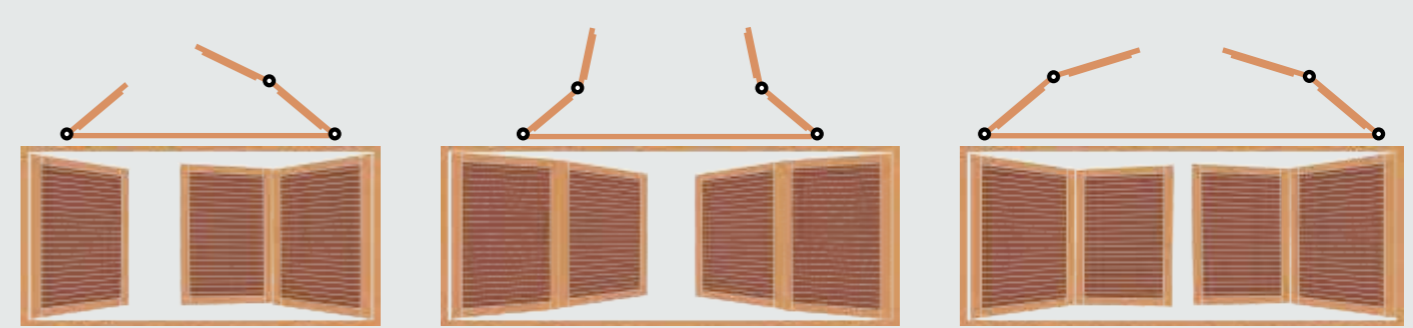

Deschideri posibile

1 Canat

2 Canate deschidere simplă

2 Canate deschidere pliabilă

2 Canate deschidere armonică

3 Canate deschidere pliabilă

TIPURI DE OBLOANE

VICENTINA

3 Canate deschidere armonică

4 Canate deschidere pliabilă

4 Canate deschidere armonică

FERONERIE

1. Basic

Această variantă de feronerie folosește balamale flash-base pentru Camera Europeană și cremon, pentru fereastra cu deschidere în exterior. Fabricație Italia.

2. Country

Cu un design deosebit și o foarte mare rezistență la uzură, acest sistem este gama de vârf a feroneriei pentru obloane. Fabricație Austria.

3. Mixt

Această variantă este utilizată cel mai frecvent. Constă în utilizarea simultană a componentelor din ambele game de feronerie prezentate anterior. Un exemplu este următorul: balamale flash-base + spanioletă.

Spanioletă (standard)

Spanioletă (optional)

Balama Country Cruce

Balama Country Colt

Balama Country Lama

Măner ușă 60/60 mm - normal sau 60/36 mm - redus

Cremon 60 mm

Cremon redus 21 mm