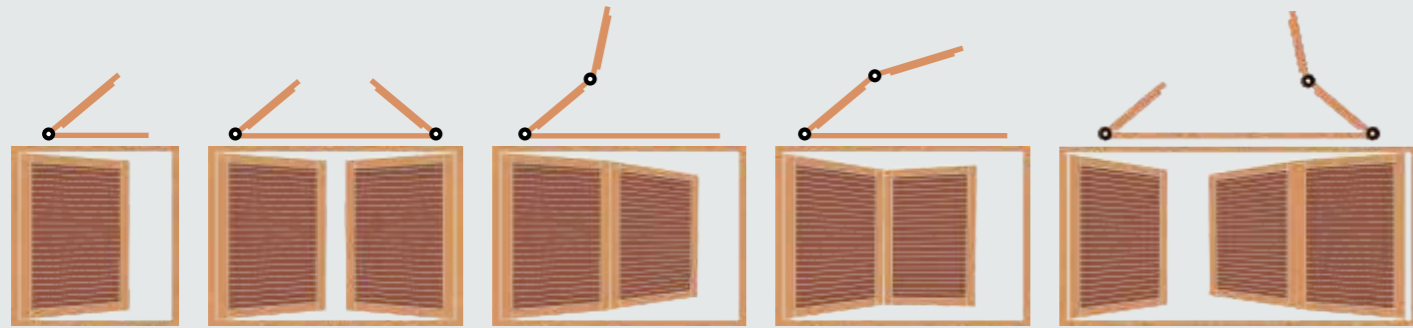

Vopsitorie RAL

Grație echipamentelor proprii de vopsit în câmp electrostatic, obloanele Doormet sunt disponibile în orice culoare RAL fără costuri suplimentare.

Vopsitorie RAL - efect de lemn

Alegând una dintre variantele de imitație lemn RealWood, realizate în fabrica noastră, beneficiați de oferte și termene de livrare fără concurență.

Obloane

OBLOANE DIN ALUMINIU

Oblonul este un element arhitectural cu o mare valoare estetică ce conferă dinamism și prestigiu fațadei locuinței. Conceput în principal ca element de umbrire are astăzi un rol estetic esențial, pentru cei care doresc să construiască sau să renoveze o casă.

Pe lângă designul deosebit pe care îl dă fațadei, oblonul are și un important rol funcțional: controlul luminii în încăpere, rezistență la impact, izolație fonică și termică suplimentară, protecția ferestrei împotriva intemperiilor etc.

Deschideri posibile

1 Canat

2 Canate deschidere simplă

2 Canate deschidere pliabilă

2 Canate deschidere armonică

3 Canate deschidere pliabilă

TIPURI DE OBLOANE

VICENTINA