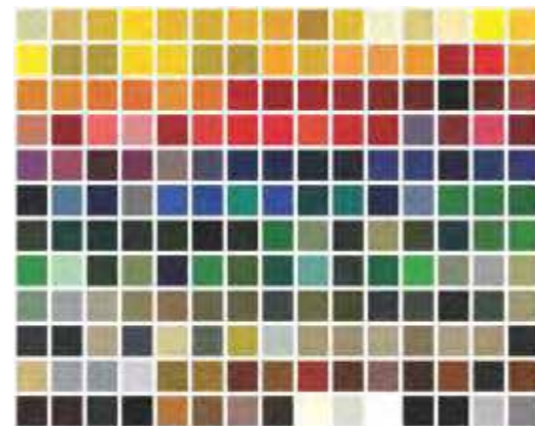

Vopsitorie RAL

Grație echipamentelor proprii de vopsit în câmp electrostatic, obloanele Doormet sunt disponibile în orice culoare RAL fără costuri suplimentare.

Vopsitorie RAL - efect de lemn

Alegând una dintre variantele de imitație lemn RealWood, realizate în fabrica noastră, beneficiați de oferte și termene de livrare fără concurență.

Obloane

OBLOANE DIN ALUMINIU

Oblonul este un element arhitectural cu o mare valoare estetică ce conferă dinamism și prestigiu fațadei locuinței. Conceput în principal ca element de umbrire are astăzi un rol estetic esențial, pentru cei care doresc să construiască sau să renoveze o casă.